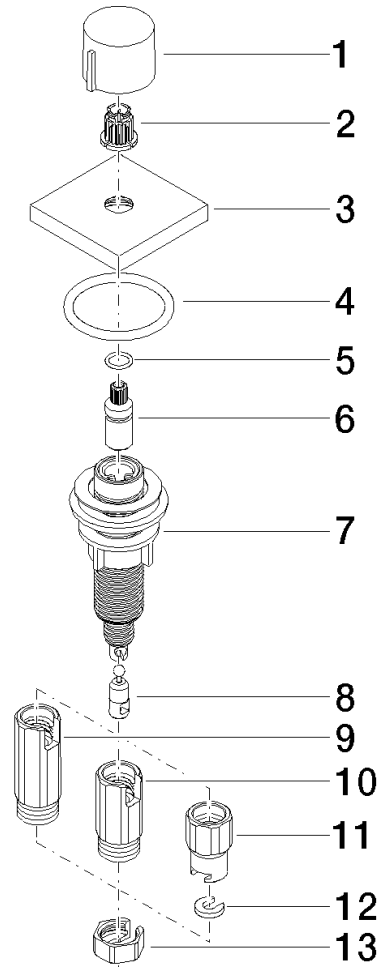

10 711 970

- comando piletta per una vasca
- compreso adattatore per tirante Bowden

Compatibile con LOT

	Ottone (Oro 23k)	10 711 970-09
	Cromato	10 711 970-00
	Platinato spazzolato	10 711 970-06
	Platinato	10 711 970-08
	Dark Chrome	10 711 970-19
	Ottone spazzolato (Oro 23k)	10 711 970-28
	Nero opaco	10 711 970-33
	Champagne spazzolato (Oro 22k)	10 711 970-46
	Champagne (Oro 22k)	10 711 970-47
	Cromo spazzolato	10 711 970-93
	Dark Platinum spazzolato	10 711 970-99

10 711 970

mm [inches]

10 711 970

Parts for other finishes can be found here: Cromato

Elenco delle parti di ricambio

N.	Codice articolo	Denominazione	Quantità necessaria	Tempo di produzione
1	09 20 97 030-09	manopola	1	40
2	90 12 12 002 00 90	bussola a scatto	1	2
3	09 27 87 007-09	rosetta	1	40
4	90 14 10 043 00 90	guarnizione	1	2
5	09 14 10 042 90	guarnizione	1	2
6	09 29 06 087-09	asta filettata	1	-
Il pezzo di ricambio non può più essere ordinato, si prega di ordinare l'articolo sostitutivo				
7	04 30 01 029 00 90	adattatore	1	2
8	09 24 03 175 90	adattatore	1	2
9	09 11 10 073-07	attacco	1	30
10	09 11 10 074-07	attacco	1	30
11	09 11 10 079-07	attacco	1	30
12	09 30 11 087 90	rondella	1	2
13	09 23 30 024-07	dado	1	30